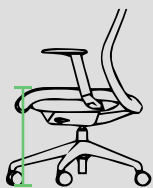

3D verstelbare armleggers met PU opdek
3D adjustable armrests with PU upholstery

Gestoffeerde comfort zitting met zitdiepteverstelling van 5 cm
Upholstered comfort seat with seat depth adjustment by 5 cm

Synchronmechaniek met gewichtsregeling
Synchronous mechanism with weight adjustment

Kunststof design onderstel
Nylon black design base

Multifunctionele wielen 60 mm
Multifunctional wheels 60 mm

Details

Zithoogte
Seat height

Zitbreedte
Seat width

Rugbreedte
Back width

Totale hoogte
Total height

Totale diepte
Total depth

455-570 mm

490 mm

470 mm

1005-1120 mm