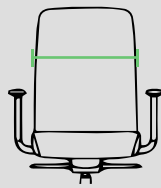

3D verstelbare armleggers met PU opdek
3D adjustable armrests with PU upholstery

Gestoffeerde comfort zitting met zitdiepteverstelling van 5 cm
Upholstered comfort seat with seat depth adjustment by 5 cm

Synchronmechaniek met gewichtsregeling
Synchronous mechanism with weight adjustment

Kunststof design onderstel
Nylon black design base

Multifunctionele wielen 60 mm
Multifunctional wheels 60 mm

Details

Zithoogte
Seat height

Zitbreedte
Seat width

Rugbreedte
Back width

Totale hoogte
Total height

Totale diepte
Total depth

455-570 mm

490 mm

470 mm

1005-1120 mm