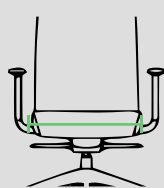

3D verstelbare armleggers met PU opdek
3D adjustable armrests with PU upholstery

Gestoffeerde comfort zitting met zitdiepteverstelling van 5 cm
Upholstered comfort seat with seat depth adjustment by 5 cm

Synchronmechaniek met gewichtsregeling
Synchronous mechanism with weight adjustment

Kunststof design onderstel
Nylon black design base

Multifunctionele wielen 60 mm
Multifunctional wheels 60 mm

Details

Zithoogte
Seat height

Zitbreedte
Seat width

Rugbreedte
Back width

Totale hoogte
Total height

Totale diepte
Total depth

455-570 mm

490 mm

470 mm

1005-1120 mm