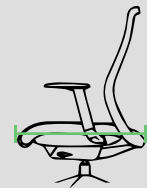

3D verstelbare armleggers met PU opdek
3D adjustable armrests with PU upholstery

Gestoffeerde comfort zitting met zitdiepteverstelling van 5 cm
Upholstered comfort seat with seat depth adjustment by 5 cm

Synchronmechaniek met gewichtsregeling
Synchronous mechanism with weight adjustment

Kunststof design onderstel
Nylon black design base

Multifunctionele wielen 60 mm
Multifunctional wheels 60 mm

Details

Zithoogte
Seat height

Zitbreedte
Seat width

Rugbreedte
Back width

Totale hoogte
Total height

Totale diepte
Total depth

455-570 mm

490 mm

470 mm

1005-1120 mm