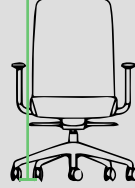

3D verstelbare armleggers met PU opdek
3D adjustable armrests with PU upholstery

Gestoffeerde comfort zitting met zitdiepteverstelling van 5 cm
Upholstered comfort seat with seat depth adjustment by 5 cm

Synchronmechaniek met gewichtsregeling
Synchronous mechanism with weight adjustment

Kunststof design onderstel
Nylon black design base

Multifunctionele wielen 60 mm
Multifunctional wheels 60 mm

Details

Zithoogte
Seat height

Zitbreedte
Seat width

Rugbreedte
Back width

Totale hoogte
Total height

Totale diepte
Total depth

455-570 mm

490 mm

470 mm

1005-1120 mm